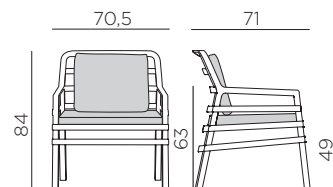

# ARIA

design Raffaello Galiotto

ARIA POLTRONA + POLSTROVÁNÍ SEDÁKU + ZÁDOVÁ OPĚRKA)

**Ref. 330**

7,9

**HMOTNOST V KG**

1

0,264 m<sup>3</sup>