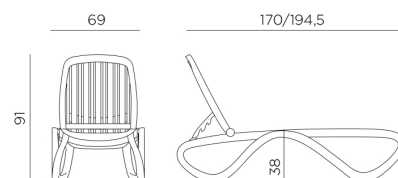

TROPICO

design Raffaello Galiotto

Ref. 413

 14,5 hmotnost v kg

 18 imballo con film - pz e volume in m³
3,102 m³ shrink-wrapped packing - pcs and volume in cbm

 testováno normou CATAS

 stohovatelné

 zádoová opěrka - 4 pozice

 manipulační protiskluzná kolečka

LEHÁTKO BEZ PODRUČEK. PEVNÝ RÁM KRUHOVÉHO PRŮŘEZU Z KOPOLYMERU POLYPROPYLENU ZPEVNĚNÉHO SKELNÝM VLÁKNEM. PROBARVENO VE HMOTĚ, UV ADITIVA PRO OCHRANU PROTI PŮSOBENÍ VENKOVNÍHO PROSTŘEDÍ.