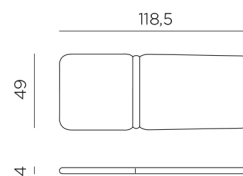

CUSCINO DARSENA

design Raffaello Galiotto

Ref. 36316

 0,8 hmotnost v kg

 potah lze sejmut a vyprat

CZ Polstr pro polohovací židli Darsena. Tloušťka 4 cm. Upevnění na židli pomocí středících knoflíků.

POTAH

MATERIÁL ACRILICO : acrylové vlákno 100% barvené ve vlákne, světlostálost 5/8, pratelné při 30°, úprava proti zašpinění i plísním.