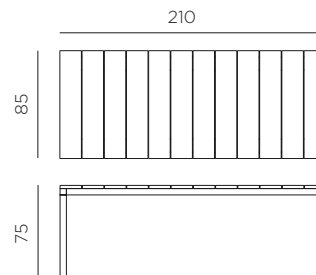

RIO ALU 210 FIX

design Raffaello Galiotto

Ref. 491

37

hmotnost v kg

**Jednoduchá
montáž**

Testováno normou CATAS

Stůl o rozměrech 210 x 85 x 75h (výška) cm. Materiál : rám i deska z hliníku, barveno. Aretovací koncovky na všech nohách.