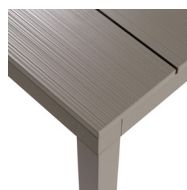

vern. tortora
49159.10.000