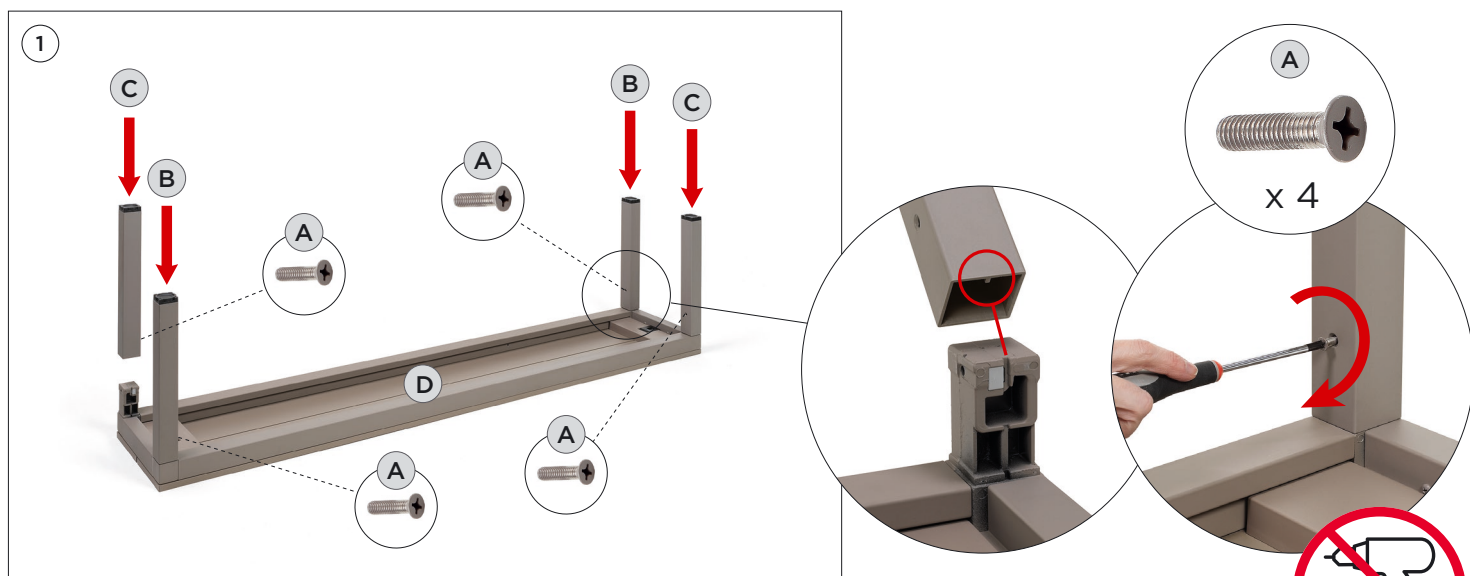

RIO BENCH ALU

design Raffaello Galiotto

Lavička. Materiál: hliník s povrchovou barevnou úpravou. Výškově nastavitelné nohy. Návod k použití: umístěte na rovnou a rovnou plochu. Omyjte jemným mýdlem a opláchněte vodou. Upozornění: dbejte, abyste si při montáži nepřiskřípli. Jednoduchá montáž dle montážního obrazového návodu . Vyrobeno v Itálii. Výrobek odpovídá normě UNI EN 581/1/2.

Ref. 490

SOUPIS KOMPONENTŮ :

	A	B	C	D
				
	M6 x 25	DX	SX	
pcs	4	2	2	1

For recycling information www.nardioutdoor.com/packaging

UCHOVEJTE TENTO NÁVOD PRO DALŠÍ POUŽITÍ

MONTÁŽNÍ NÁVOD :

PŘI MONTÁŽI PRACUJTE VÝHRADNĚ S RUČNÍM ŠROUBOVÁKEM S PŘIMĚŘENÝM PŘÍTLAKEM. NEPOUŽÍVAT ELEKTRICKÝ ŠROUBOVÁK, MOHLO BY DOJÍT KE STRHNUTÍ ZÁVITU