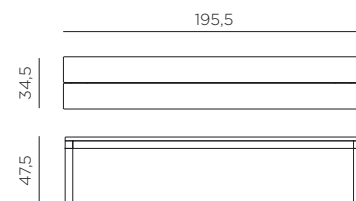

RIO BENCH ALU

design Raffaello Galiotto

Lavička. Materiál: hliník s povrchovou barevnou úpravou. Výškově nastavitelné nohy. Návod k použití: umístěte na rovnou a rovnou plochu. Omyjte jemným mýdlem a opláchněte vodou. Upozornění: dbejte, abyste si při montáži nepřiskřípli. Jednoduchá montáž dle montážního obrazového návodu . Vyrobeno v Itálii. Výrobek odpovídá normě UNI EN 581/1/2.

Ref. 490

SOUPIS KOMPONENTŮ :

	A	B	C	D
	M6 x 25	DX	SX	
pcs	4	2	2	1

For recycling information www.nardioutdoor.com/packaging

UCHOVEJTE TENTO NÁVOD PRO DALŠÍ POUŽITÍ