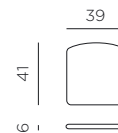

CUSCINO BIT

design Raffaello Galiotto

Polstr pro židli Bit. Vnitřní výplň lze vyjmout a potah je možno vyprat. Tloušťka 6 cm. Vybaveno spodními pásky pro upevnění po d sedákem pomocí velcro. Vyrobeno v Itálii.

TEXTILNÍ POTAH :

Textilie Acrilico : 100% akrylová tkanina barvená ve vlákne, světloodolnost 5/8, lze prát při 30°, povrchová úprav aproti zašpinění a plísním.

VÝPLŇOVÝ MATERIÁL :

Expanzní polyuretan (hustota 17,10 kg / m3) a polyesterové rouno (hustota 200g /m2)

UPOZORNĚNÍ :

Společnost Nardi nenese žádnou odpovědnost za škody na osobách a/nebo majetku nebo na samotném výrobku způsobené nesprávným použitím výrobku.

Ref. 36328