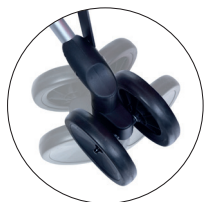

playmarket
Shopping in motion!

● NASTAVITELNÉ MADLO S POLSTROVÁNÍM

DÉLKOVĚ NASTAVITELNÁ
PŘEZKA

NEW

● BOČNÍ KAPSA

● TERMOKAPSA
10L

● PŘEDNÍ DVOJITÁ PLNĚ
OTÁČIVÁ KOLEČKA

● TLAČÍTKA PRO SLOŽENÍ

● ZADNÍ SÍTKOVÁ KAPSA

● BEZPEČNOSTNÍ ODRAZKY

● KOMPAKTNÍ SLOŽENÍ