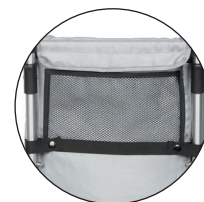

playmarket
Shopping in motion!

● NASTAVITELNÉ MADLO S POLSTROVÁNÍM

DÉLKOVĚ NASTAVITELNÁ
PŘEZKA

NEW

● BOČNÍ KAPSA

● TERMOKAPSA
10L

● PŘEDNÍ DVOJITÁ PLNĚ
OTÁČIVÁ KOLEČKA

● TLAČÍTKA PRO SLOŽENÍ

● ZADNÍ SÍTKOVÁ KAPSA

● BEZPEČNOSTNÍ ODRAZKY

● KOMPAKTNÍ SLOŽENÍ