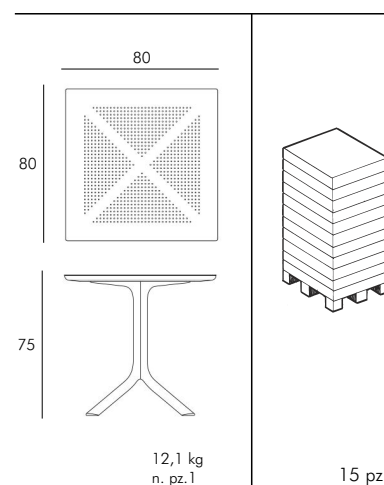

# Clip

design Raffaello Galiotto

YOUR OUTDOOR LIVING

Ref. 082

tested by:

BIANCO  
40082.00.000

ANTRACITE  
40082.02.000

TORTORA  
40082.10.000

AVANA  
40082.33.000

Tavolo con gamba centrale a 4 razze e piano DurelTOP 80x80cm, in polipropilene fiberglass trattato anti-UV e colorato in massa. Smontabile. Con piedini regolabili.

Table with center column and four legs, with DurelTOP 80 x 80 cm tabletop. Made of uniformly colored fiberglass polypropylene resins with uv additives. May be dismantled and has adjustable height feet.

Table avec pied central resine 4 branches, plateau DurelTOP 80x80cm en polypropylène fiberglass traité anti-UV et coloré dans la masse. Démontable. Avec vérins de réglage.

Tisch mit zentraler Säule und 4 Füßen, mit DurelTOP Tischplatte 80x80cm, aus UV-beständigem fiberglass Polypropylen, voll durchgefärbt. Demontierbar. Füße mit Höhenausgleich.

Mesa con pie central de 4 patas, con tablero DurelTOP 80x80cm, en polipropileno fiberglass tratado anti UV y teñido en masa. Desmontable. Con pies regulables.

Mesa com coluna central e 4 pés, com tampo DurelTOP 80x80cm, em polipropileno fiberglass com tratamento anti-UV colorido na totalidade. Desmontável. Com pés reguláveis.