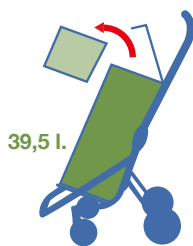

● Celková taška