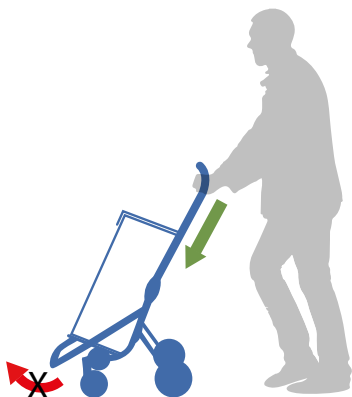

## ● Funkčnost a komfort pro naše seniory

Taška Playcare je výsledkem zkušenosti a know-how firmy Playmarket. **Playcare** je určena starším lidem nebo těm, co mají problémy s pohyblivostí. Při každodenním používání pomáhá těmto lidem a poskytuje jim nezávislost a pohodlí, které tolik potřebují při nakupování.

Nová taška **Playcare** má ergonomické polohovatelné madlo, které lze nastavit na potřebnou výšku postavy a nabízí skvělou stabilitu a bezpečí při manévrování. Navíc, konstrukce podvozku, je konstruována tak, aby se mohl člověk pohybovat bez obtíží při chůzi.

Na základě vysledovaných potřeb seniorů, **Playcare** přináší dvojitou tašku, kdy horní díl, lehce snímatelný, dovoluje uživateli vkládat i vyndávat předměty, aniž by se musel ohýbat. Textilní tašku (oba její díly) lze odejmout či připnout od konstrukce pomocí fixačního zipu. Aby se mohla využít celá kapacita tašky, jednoduše se otevře vnitřní víko spodního dílu.

● Pohodlná podpora s velkou stabilitou

Nová taška Playcare má ergonomické polohovatelné madlo, které lze nastavit na potřebnou výšku postavy a nabízí skvělou stabilitu a bezpečí při manévrování. Navíc, konstrukce podvozku, je konstruována tak, aby se mohl člověk pohybovat bez obtíží při chůzi. Na základě vysledovaných potřeb seniorů, Playcare přináší dvojitou tašku, kdy horní díl, lehce snímatelný, dovoluje uživateli vkládat i vyndavat předměty, aniž by se musel ohýbat. Textilní tašku (oba její díly) lze odejmout či připnout od konstrukce pomocí fixačního zipu. Aby se mohla využít celá kapacita tašky, jednoduše se otevře vnitřní víko spodního dílu..