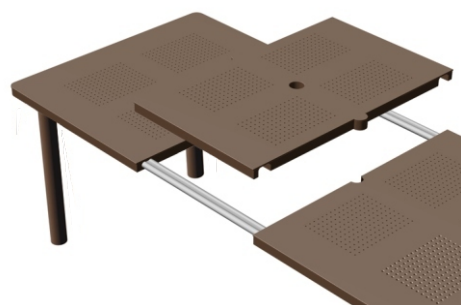

Libeccio

BIANCO
piano DurelTOP BIANCO
47553.00.000

ANTRACITE
piano DurelTOP ANTRACITE
47552.02.000

CAFFÈ
piano DurelTOP CAFFÈ
47557.05.000

TORTORA
piano DurelTOP TORTORA
47559.10.000

Tavolo allungabile con piano in DurelTOP prodotto in pura resina di prima qualità (polipropilene trattato anti-UV e colorato in massa). Gambe rotonde in alluminio verniciato. Dotato di piedini antiscivolo, regolabili in altezza.

Extendable table with DurelTOP, made of pure first quality resin (uniformly colored polypropylene resins with UV additives). Legs in coated aluminium. Equipped with non-slip adjustable leg levers.

Table extensible avec plateau en DurelTOP, produit en résine de première qualité (polypropylène traité anti-UV et coloré dans la masse). Pieds en aluminium vernis, dotés d'un pieds antidérapants et réglables en hauteur.

Verlängerbarer Tisch mit DurelTOP-Tischplatte (UV-beständiger, recyclebarer Kunststoff, unifarben). Beine in epoxiertem Aluminium (pulverbeschichtet), Füße mit Höhenausgleich.

Mesa extensible con tablero en DurelTOP fabricado en resina pura de primera calidad (polipropileno con tratamiento anti-UV y teñido en masa). Patas en aluminio pintadas. Dotada de tacos antideslizantes, regulables en altura.

Mesa extensível com tampo DurelTOP produto produzido em resina de primeira qualidade (polypropileno com tratamento anti-UV) e cor uniforme. Pés com revestimento em alumínio. Com pés anti-deslizantes e ajustáveis.