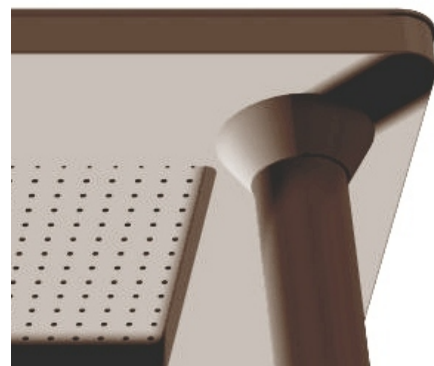

Libeccio

BIANCO
piano DurelTOP BIANCO
47553.00.000

ANTRACITE
piano DurelTOP ANTRACITE
47552.02.000

CAFFÈ
piano DurelTOP CAFFÈ
47557.05.000

TORTORA
piano DurelTOP TORTORA
47559.10.000

Tavolo allungabile con piano in DurelTOP prodotto in pura resina di prima qualità (polipropilene trattato anti-UV e colorato in massa). Gambe rotonde in alluminio verniciato. Dotato di piedini antiscivolo, regolabili in altezza.

Extendable table with DurelTOP, made of pure first quality resin (uniformly colored polypropylene resins with UV additives). Legs in coated aluminium. Equipped with non-slip adjustable leg levers.

Table extensible avec plateau en DurelTOP, produit en résine de première qualité (polypropylène traité anti-UV et coloré dans la masse). Pieds en aluminium vernis, dotés d'un pieds antidérapants et réglables en hauteur.

Verlängerbarer Tisch mit DurelTOP-Tischplatte (UV-beständiger, recyclebarer Kunststoff, unifarben). Beine in epoxiertem Aluminium (pulverbeschichtet), Füße mit Höhenausgleich.

Mesa extensible con tablero en DurelTOP fabricado en resina pura de primera calidad (polipropileno con tratamiento anti-UV y teñido en masa). Patas en aluminio pintadas. Dotada de tacos antideslizantes, regulables en altura.

Mesa extensível com tampo DurelTOP produto produzido em resina de primeira qualidade (polypropileno com tratamento anti-UV) e cor uniforme. Pés com revestimento em alumínio. Com pés anti-deslizantes e ajustáveis.