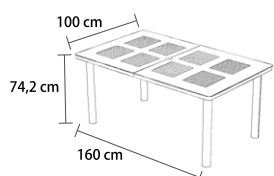

Libeccio

BIANCO
piano DurelTOP BIANCO
47553.00.000

ANTRACITE
piano DurelTOP ANTRACITE
47552.02.000

CAFFÈ
piano DurelTOP CAFFÈ
47557.05.000

TORTORA
piano DurelTOP TORTORA
47559.10.000

Tavolo allungabile con piano in DurelTOP prodotto in pura resina di prima qualità (polipropilene trattato anti-UV e colorato in massa). Gambe rotonde in alluminio verniciato. Dotato di piedini antiscivolo, regolabili in altezza.

Extendable table with DurelTOP, made of pure first quality resin (uniformly colored polypropylene resins with UV additives). Legs in coated aluminium. Equipped with non-slip adjustable leg levers.

Table extensible avec plateau en DurelTOP, produit en résine de première qualité (polypropylène traité anti-UV et coloré dans la masse). Pieds en aluminium vernis, dotés d'un pieds antidérapants et réglables en hauteur.

Verlängerbarer Tisch mit DurelTOP-Tischplatte (UV-beständiger, recyclebarer Kunststoff, unifarben). Beine in epoxiertem Aluminium (pulverbeschichtet), Füße mit Höhenausgleich.

Mesa extensible con tablero en DurelTOP fabricado en resina pura de primera calidad (polipropileno con tratamiento anti-UV y teñido en masa). Patas en aluminio pintadas. Dotada de tacos antideslizantes, regulables en altura.

Mesa extensível com tampo DurelTOP produto produzido em resina de primeira qualidade (polypropileno com tratamento anti-UV) e cor uniforme. Pés com revestimento em alumínio. Com pés anti-deslizantes e ajustáveis.