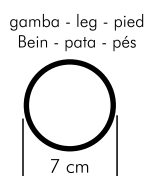

Libeccio

BIANCO
piano DurelTOP BIANCO
47553.00.000

ANTRACITE
piano DurelTOP ANTRACITE
47552.02.000

CAFFÈ
piano DurelTOP CAFFÈ
47557.05.000

TORTORA
piano DurelTOP TORTORA
47559.10.000

Tavolo allungabile con piano in DurelTOP prodotto in pura resina di prima qualità (polipropilene trattato anti-UV e colorato in massa). Gambe rotonde in alluminio verniciato. Dotato di piedini antiscivolo, regolabili in altezza.

Extendable table with DurelTOP, made of pure first quality resin (uniformly colored polypropylene resins with UV additives). Legs in coated aluminium. Equipped with non-slip adjustable leg levers.

Table extensible avec plateau en DurelTOP, produit en résine de première qualité (polypropylène traité anti-UV et coloré dans la masse). Pieds en aluminium vernis, dotés d'un pieds antidérapants et réglables en hauteur.

Verlängerbarer Tisch mit DurelTOP-Tischplatte (UV-beständiger, recyclebarer Kunststoff, unifarben). Beine in epoxiertem Aluminium (pulverbeschichtet), Füße mit Höhenausgleich.

Mesa extensible con tablero en DurelTOP fabricado en resina pura de primera calidad (polipropileno con tratamiento anti-UV y teñido en masa). Patas en aluminio pintadas. Dotada de tacos antideslizantes, regulables en altura.

Mesa extensível com tampo DurelTOP produto produzido em resina de primeira qualidade (polypropileno com tratamento anti-UV) e cor uniforme. Pés com revestimento em alumínio. Com pés anti-deslizantes e ajustáveis.