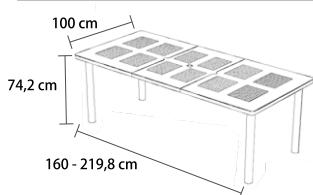

Libeccio

BIANCO
piano DurelTOP BIANCO
47553.00.000

ANTRACITE
piano DurelTOP ANTRACITE
47552.02.000

CAFFÈ
piano DurelTOP CAFFÈ
47557.05.000

TORTORA
piano DurelTOP TORTORA
47559.10.000

Tavolo allungabile con piano in DurelTOP prodotto in pura resina di prima qualità (polipropilene trattato anti-UV e colorato in massa). Gambe rotonde in alluminio verniciato. Dotato di piedini antiscivolo, regolabili in altezza.

Extendable table with DurelTOP, made of pure first quality resin (uniformly colored polypropylene resins with UV additives). Legs in coated aluminium. Equipped with non-slip adjustable leg levers.

Table extensible avec plateau en DurelTOP, produit en résine de première qualité (polypropylène traité anti-UV et coloré dans la masse). Pieds en aluminium vernis, dotés d'un pieds antidérapants et réglables en hauteur.

Verlängerbarer Tisch mit DurelTOP-Tischplatte (UV-beständiger, recyclebarer Kunststoff, unifarben). Beine in epoxiertem Aluminium (pulverbeschichtet), Füße mit Höhenausgleich.

Mesa extensible con tablero en DurelTOP fabricado en resina pura de primera calidad (polipropileno con tratamiento anti-UV y teñido en masa). Patas en aluminio pintadas. Dotada de tacos antideslizantes, regulables en altura.

Mesa extensível com tampo DurelTOP produto produzido em resina de primeira qualidade (polypropileno com tratamento anti-UV) e cor uniforme. Pés com revestimento em alumínio. Com pés anti-deslizantes e ajustáveis.