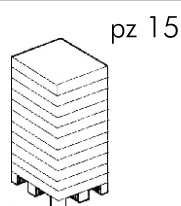

Libeccio

BIANCO
piano DurelTOP BIANCO
47553.00.000

ANTRACITE
piano DurelTOP ANTRACITE
47552.02.000

CAFFÈ
piano DurelTOP CAFFÈ
47557.05.000

TORTORA
piano DurelTOP TORTORA
47559.10.000

Tavolo allungabile con piano in DurelTOP prodotto in pura resina di prima qualità (polipropilene trattato anti-UV e colorato in massa). Gambe rotonde in alluminio verniciato. Dotato di piedini antiscivolo, regolabili in altezza.