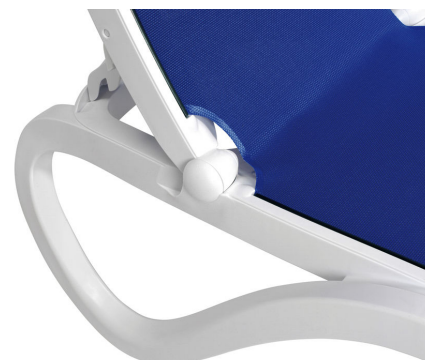

Ref. 40417

Kg 14,3

18 pz

Lettino prendisole senza braccioli, con seduta rialzata. Struttura tubulare in resina ed interno in tessuto sintetico traspirante (ricambiabile). Impilabile, schienale reclinabile in 4 posizioni, con piedini antiscivolo e rotelline.

Sunlounger without arms, with increased seat height. Tubular frame in resin and cover in breathable synthetic fabric (replaceable). Stackable, back reclining in 4 positions, with non-slip feet and small wheels.

Bain de Soleil sans accoudoirs, siège rehaussé. Structure tubulaire en résine, habillage en tissu synthétique aéré (interchangeable), empilable, dossier réglable 4 positions, patins antidérapants et roues intégrées.

Sonnenliege ohne Armlehnen, mit erhöhter Sitz-/Liegefläche. Kunststoffgestell mit atmungsaktivem Synthetikgewebe (auswechselbar). Stapelbar. In Rohrstruktur mit in 4 Positionen verstellbarer Rückenlehne, rutschfesten Fußkappen und Rädern.

Tumbona sin brazos, con mayor altura de asiento. estructura tubular de resina e interior en tejido sintético transpirable (recambiable). Apilable, respaldo reclinable en 4 posiciones, con tacos antideslizantes y ruedecillas.

Tumbona sin brazos, con mayor altura de asiento. estructura tubular de resina e interior en tejido sintético transpirable (recambiable). Apilable, respaldo reclinable en 4 posiciones, con tacos antideslizantes y ruedecillas.