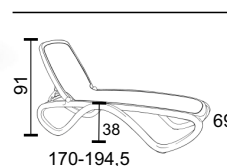

Ref. 40417

Kg 14,3

18 pz

**BIANCO**  
Trama Beige  
40417.00.078

**BIANCO**  
Bianco  
40417.00.108

**BIANCO**  
Blu  
40417.00.112

**BIANCO**  
Beige  
40417.00.115

**BIANCO**  
Trama Bianco  
40417.00.121